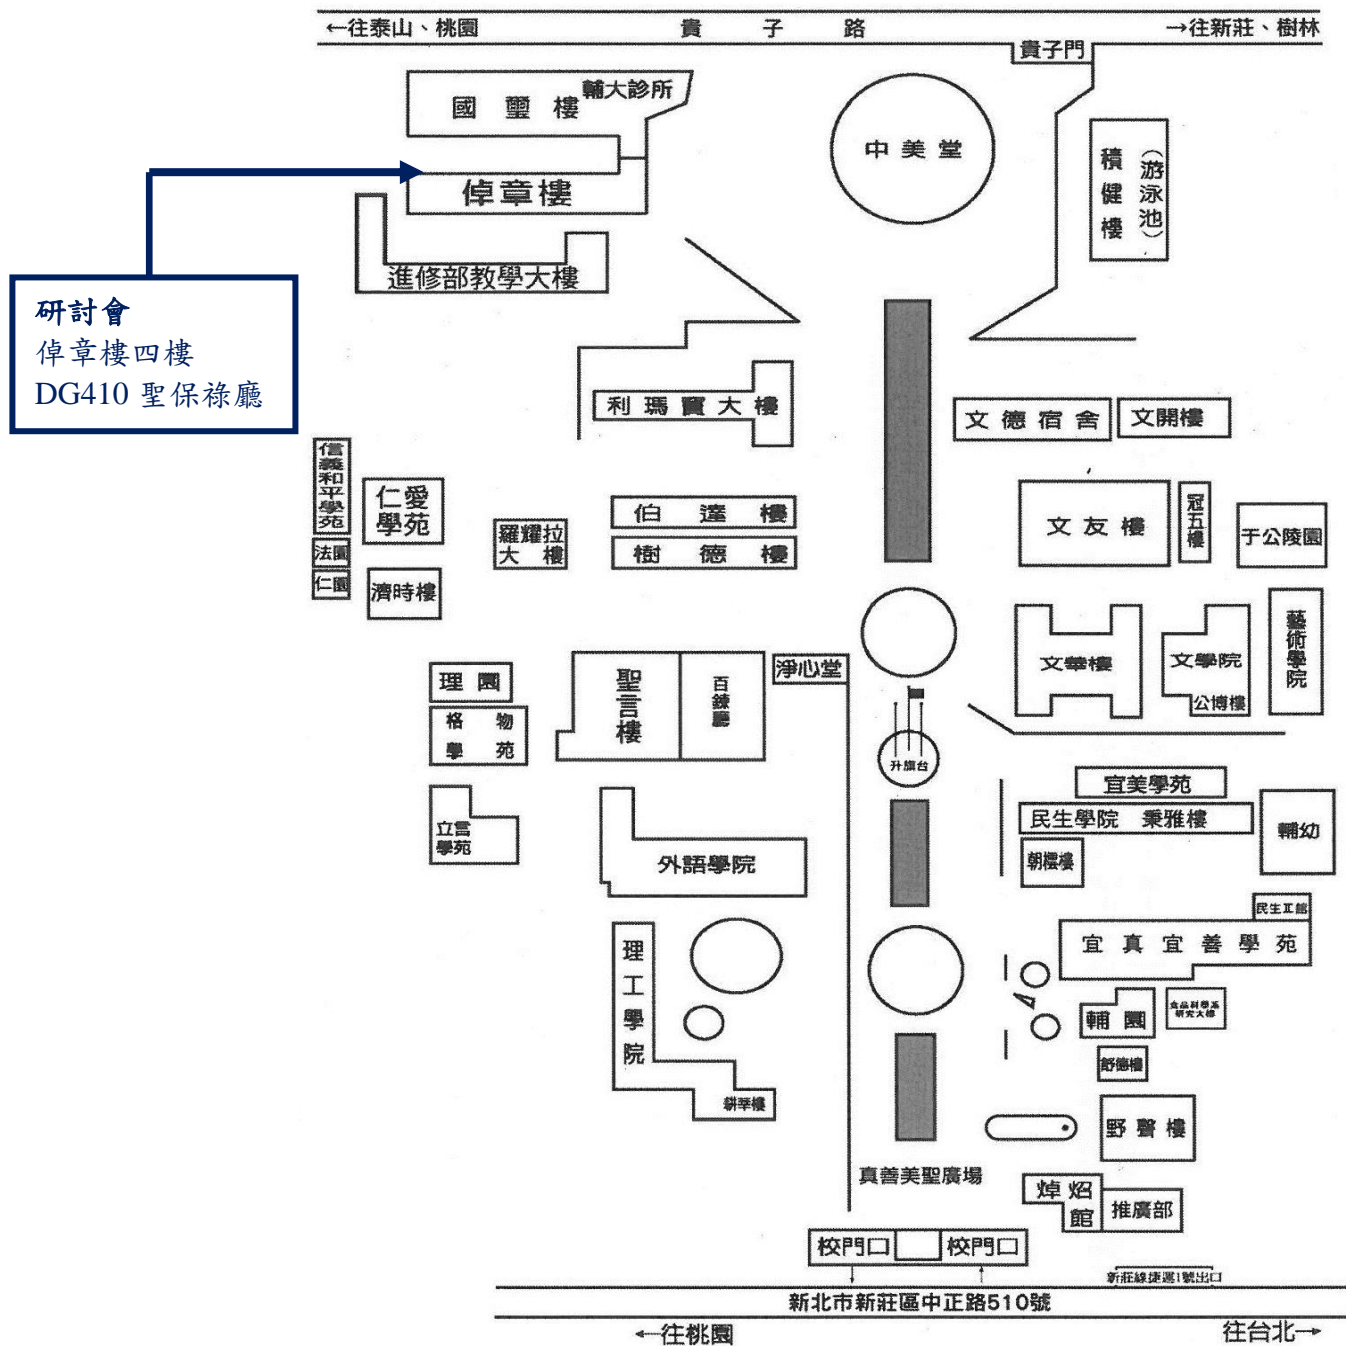

◆ 輔仁大學法文系「雷鳴遠神父跨國研究計畫暨系列國際研討會」交通位置圖

一、本校地址：新北市新莊區中正路 510 號。

二、輔大位於新莊市中正路（一省道），後門緊臨泰山鄉中山路（二省道），中正路為新莊市交通要道，向西可至桃園，交通便利，除聯營公車外，還有三重客運、指南客運、台北客運、國光客運可達。

1. 捷運站及公車轉乘班次資訊

台北車站捷運站	513
台大醫院捷運站	513
西門捷運站	235、513、635、637、藍 2
民權西路捷運站	636、638、801
新埔捷運站	99、802、842、845
輔大捷運站	1. 輔仁大學門口公車站 藍 2、橘 21、99、111、235、635、363、637、638、639、663、801、802、810、842、845、藍 2、1501、1502、1503、1508、1510、1515、1803、5009、5075、5675、9102
	2. 三重客運輔大站 513
	3. 建國一路輔大站 299、615、618

2. 開車前往：務請於 105.11.20(五)前進入本研討會報名系統提供車號，始得進入校園停車。本校停車位有限，請多加利用大眾交通工具。

3. 騎乘機車：本校不開放機車進入校園，請將機車停於本校機車停車場。