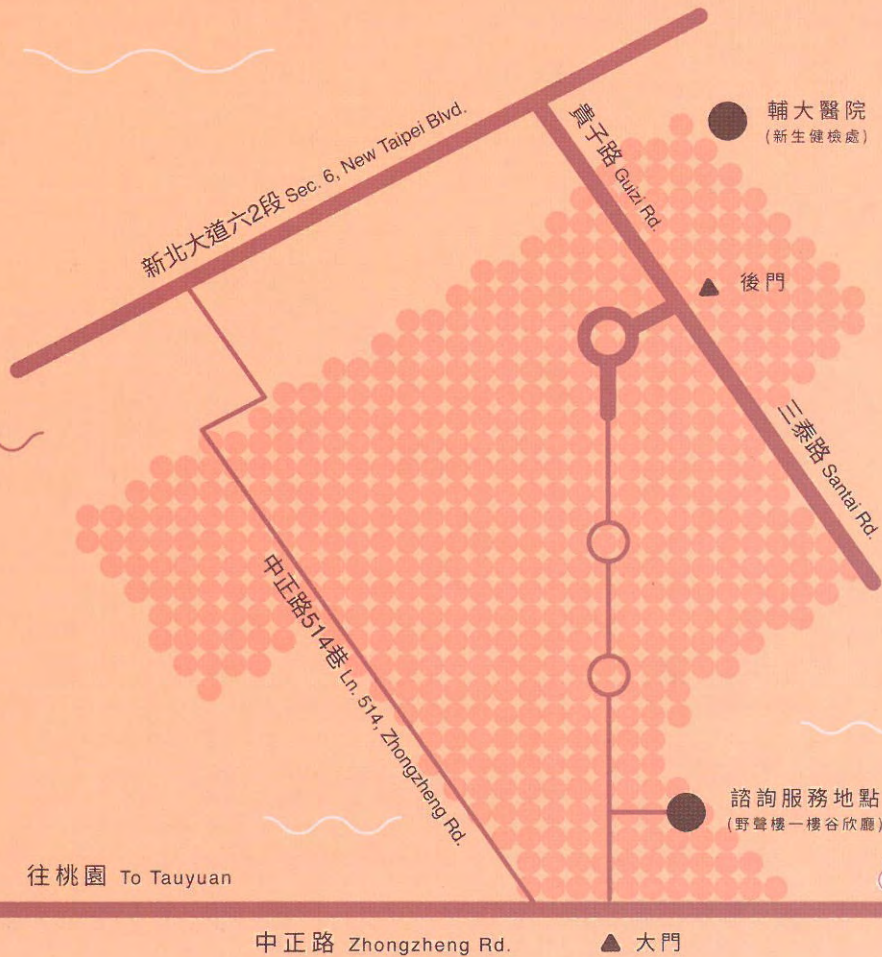

108學年度

天主教輔仁大學

新生家長日

INVITATION

歡迎蒞臨

11:00-12:00 諮詢服務
【同時段會場外安排校內導覽】

地點:輔仁大學野聲樓一樓谷欣廳

當天可憑此邀請函開車進入本校
校園內車位有限,建議搭乘大眾交通工具蒞校

謹訂於中華民國一〇八年九月七日(週六)
上午十一時假本校野聲樓一樓谷欣樓舉行
「新生家長諮詢服務」

敬候
台光

天主教輔仁大學校長

敬邀

中華民國一〇八年八月二日

捷運新莊線輔大站一號出口
MRT Fu Jen University
Station Exit 1