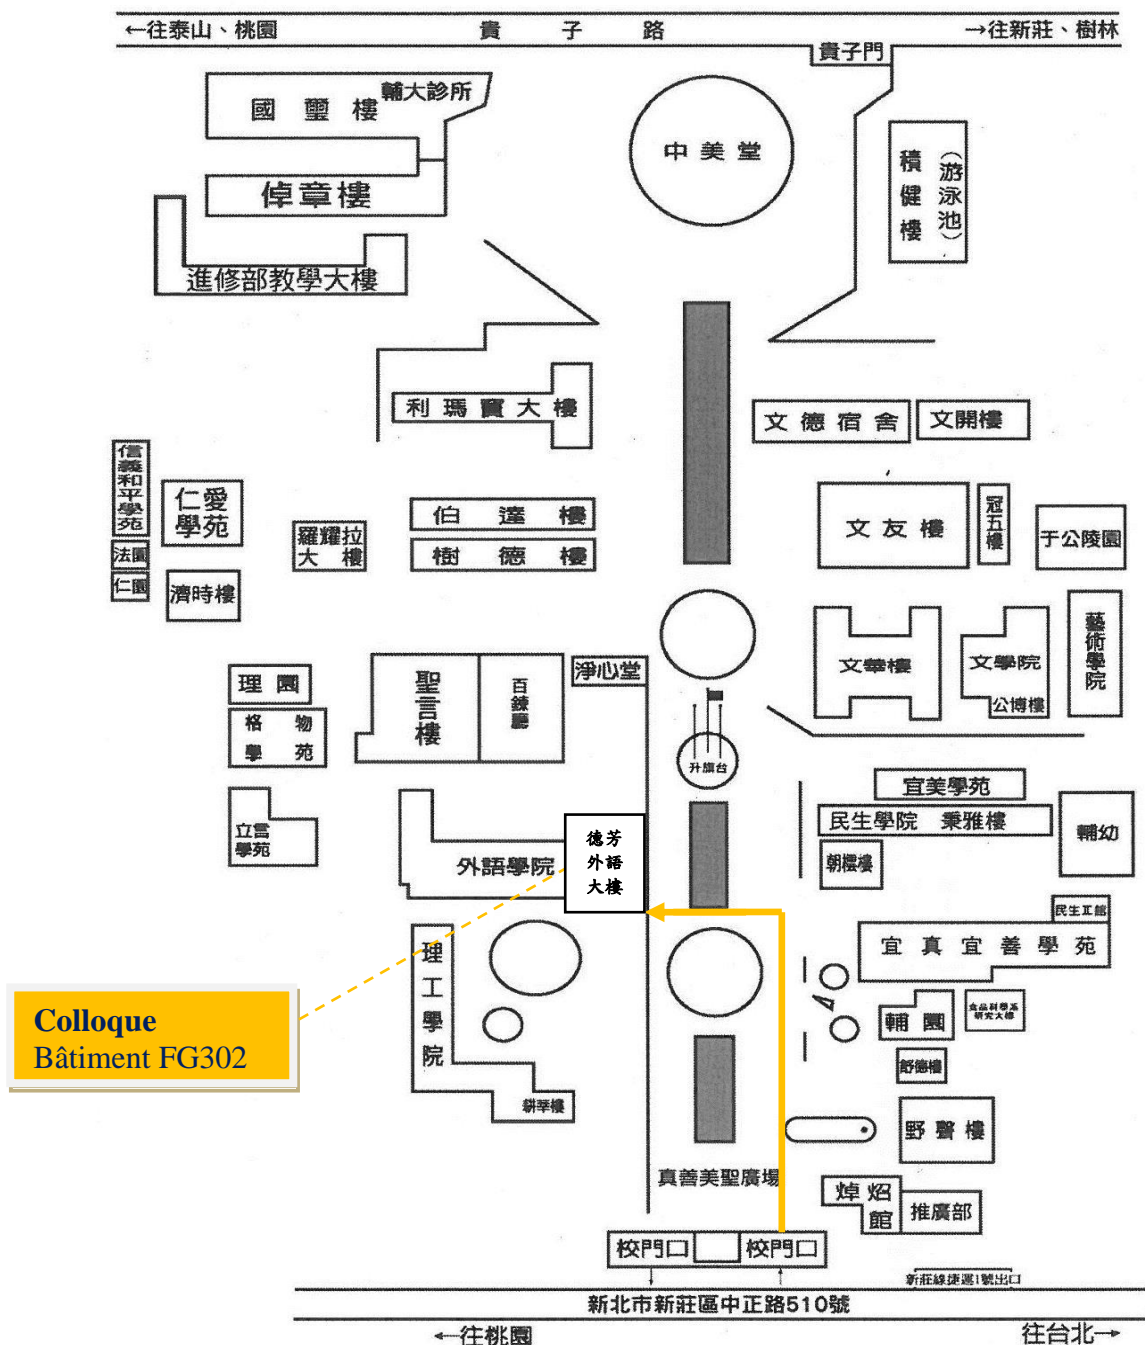

# ◆ 「輔仁大學法文學生國際研討會」交通位置圖

- 一、本校地址：新北市新莊區中正路 510 號。
- 二、輔大位於新莊市中正路（一省道），後門緊臨泰山鄉中山路（二省道），中正路為新莊市交通要道，向西可至桃園，交通便利，除聯營公車外，還有三重客運、指南客運、台北客運、國光客運可達。

### 1. 捷運站及公車轉乘班次資訊

台北車站捷運站	513
台大醫院捷運站	513
西門捷運站	235、513、635、637、藍 2
民權西路捷運站	636、638、801
新埔捷運站	99、802、842、845
輔大捷運站	1. 輔仁大學門口公車站 藍 2、橘 21、99、111、235、635、363、637、638、639、663、801、802、810、842、845、藍 2、1501、1502、1503、1508、1510、1515、1803、5009、5075、5675、9102
	2. 三重客運輔大站 513
	3. 建國一路輔大站 299、615、618

2. 開車前往：務請於 109.11.20(五)前進入本研討會報名系統提供車號，始得進入校園停車。本校停車位有限，請多加利用大眾交通工具。
3. 騎乘機車：本校不開放機車進入校園，請將機車停於本校機車停車場。