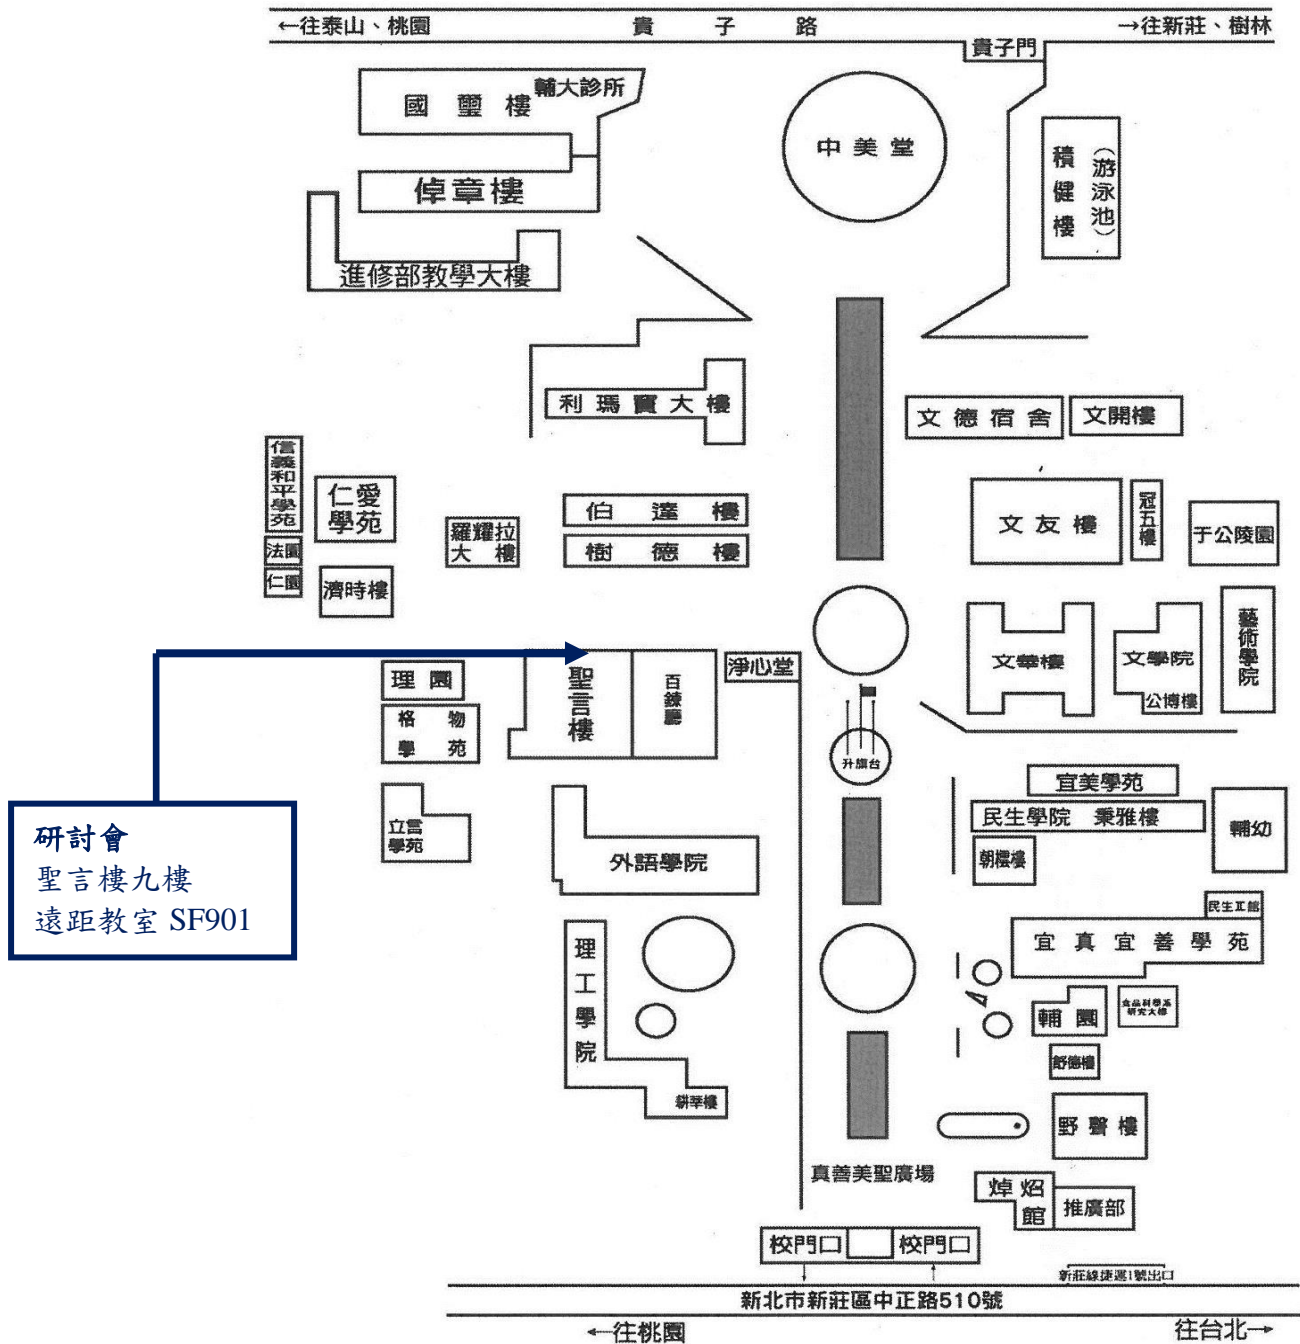

◆ 「輔仁大學法文研究生國際研討會」交通位置圖

- 一、本校地址：新北市新莊區中正路 510 號。
- 二、輔大位於新莊市中正路（一省道），後門緊臨泰山鄉中山路（二省道），中正路為新莊市交通要道，向西可至桃園，交通便利，除聯營公車外，還有三重客運、指南客運、台北客運、國光客運可達。

1. 捷運站及公車轉乘班次資訊

台北車站捷運站	513
台大醫院捷運站	513
西門捷運站	235、513、635、637、藍 2
民權西路捷運站	636、638、801
新埔捷運站	99、802、842、845
輔大捷運站	1. 輔仁大學門口公車站 藍 2、橘 21、99、111、235、635、363、637、638、639、663、801、802、810、842、845、藍 2、1501、1502、1503、1508、1510、1515、1803、5009、5075、5675、9102
	2. 三重客運輔大站 513
	3. 建國一路輔大站 299、615、618

- 2. 開車前往：務請於 106.11.15(三)前進入本研討會報名系統提供車號，始得進入校園停車。本校停車位有限，請多加利用大眾交通工具。
- 3. 騎乘機車：本校不開放機車進入校園，請將機車停於本校機車停車場。